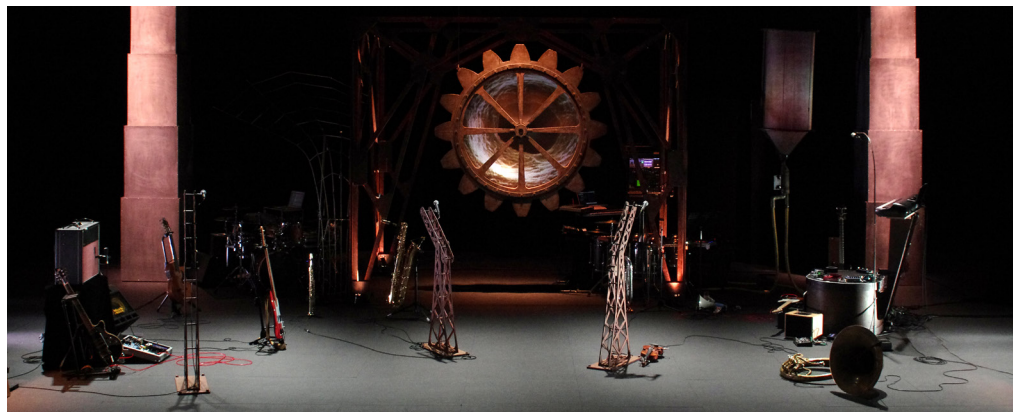

L'ART ou l'ÊTRE

///// Distribution //////////////////////////////////////

Musiciens

Florent Cautenet / René Le Borgne
Camille Povillon / Romain Thomas
Emilie Povillon / Christophe Boulanger

Techniciens

Nicolas Gardel : son
Manu Nourdin et Jeanne Dreyer :
lumière

Scénographie et graphisme

Christophe Clerc et Joanie Rancier

Vidéo-projection

Nathalie Jacquemin

Mise en Espace

Michel-Jean Thomas

Sculpture ferraille

Eric Delacroix

Danse et Chorégraphie

Aurore Gruel

Costumes

Sylvie Lyonnet

Chargés de production

Marina Midon : diffusion
Elodie Labat : production
Mathieu Artaud : attaché de presse

///// Production //////////////////////////////////////

Association l'Art ou l'Être

///// Co-Productions //////////////////////////////////////

MJC du Verdunois
Adagio Ville de Thionville (vidéo)
ACB Scène Nationale
L'Autre Canal
Le Gueulard +

///// Contact //////////////////////////////////////

Marina Midon

Chargée de diffusion
06 95 62 49 00
diffusion@lartouletre.com

Compagnie L'Art ou l'Être

21, rue de la Reine
55200 Corniéville

La Roulette Rustre / « 2nd Souffle »

(Création automne 2014)

Spectacle de musiques amplifiées / Chanson-rock et Danse / Tout public

Thème du spectacle : le rapport au temps. Entre temps objectif, mécanique, mesuré par les horloges, et durée subjective, vécue, la musique se propose de créer une tension, un combat, de provoquer des frottements, des éclats... « 2nd Souffle » se veut une machinerie sonore et visuelle à résonances multiples, associant vidéo, danse et scénographie.

« 2nd Souffle » met en scène 6 musiciens-esclaves et 1 être-ombre (danseuse), dans une joute amplifiée, vocale et corporelle, au coeur d'une Machinerie post-industrielle. En quête d'une réappropriation de leurs espaces temporels intimes, les voix et les corps éclosent et se (re)construisent un équilibre instable, précaire, mais viscéralement humain, tourné vers Soi, d'abord, puis, vers l'Autre.

La Roulette Rustre en quelques mots :

- 10 ans d'existence
- Près de 300 concerts du Nord-Est de la France à l'Afrique
- 5 disques
- De nombreuses collaborations pluri-artistiques

Modernes Troubadours d'une poésie sans barrières ni frontières, les musiciens de La Roulette Rustre forgent leur matière sonore à coups d'éclats rock progressif, alternatif, électro, ou cuivré.

Quatre voix rassurantes ou écorchées, sur des textes ciselés flirtant avec le surréalisme, fusionnent dans une harmonie douce-amère ou vivifiante, pour offrir un étonnant alliage musical à base de chanson française rock, sans bornes établies.